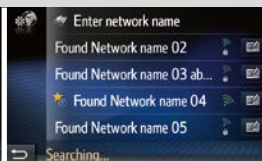

Toyota Touch 2 Go Plus

La mise à niveau Toyota Touch 2 Go Plus vous offre toutes les fonctions de Toyota Touch 2 Go, complétées par des commandes, une communication et une navigation encore plus sophistiquées. Compatibilité Bluetooth® étendue et commande vocale sont intégrées. Toyota Map Care est inclus de série: vous recevez deux fois par année une mise à jour des cartes, gratuite pendant les trois premières années.

Connectivité WiFi

La connexion au Hotspot WiFi vous donne accès aux services en ligne Toyota. En alternative au Bluetooth®, vous pouvez utiliser des points d'accès publics et privés ou créer une borne mobile avec votre smartphone.

Commande vocale

Navigation et interaction simplifiées avec Siri d'Apple: recourez à la commande vocale pour lancer des applications et surveiller les fonctions du véhicule.