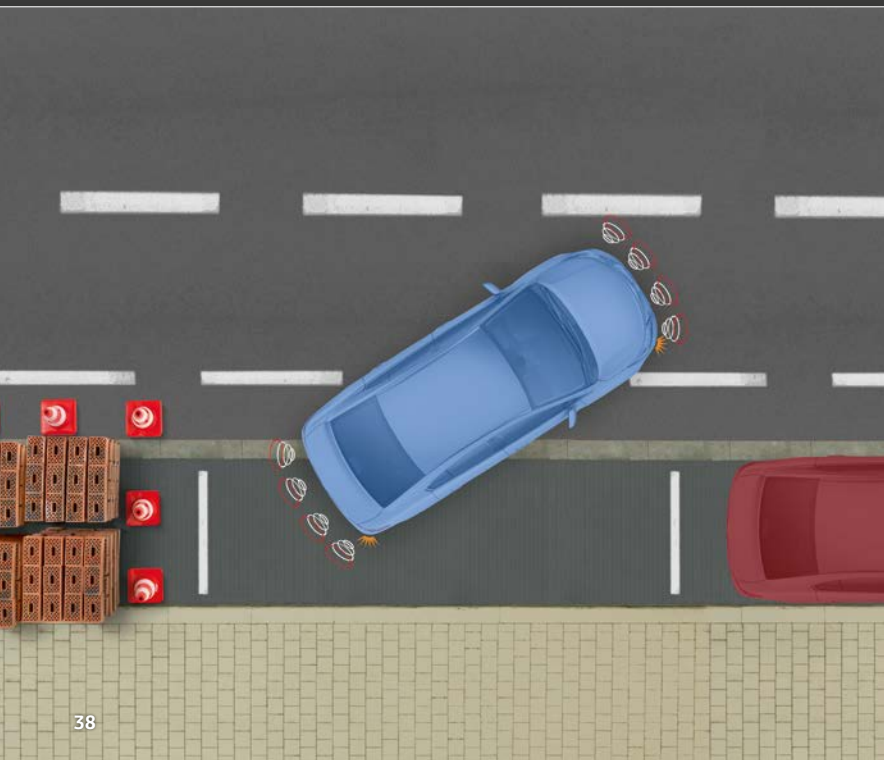

Sérénité à coup sûr

Le Toyota C-HR dispose d'une pléthore d'équipements pour une conduite alliant sécurité et sérénité. Parez à toutes les situations grâce à un système d'aide au stationnement pour les manœuvres les plus délicates.

Aide au stationnement

Même si le Toyota C-HR est particulièrement maniable, ce système d'assistance au stationnement vous sera d'une aide précieuse dans les créneaux étroits. Ses capteurs à ultrasons détectent les obstacles éventuels et vous avertissent par un signal sonore progressif. Indispensable pour éviter les éraflures et les accrochages!