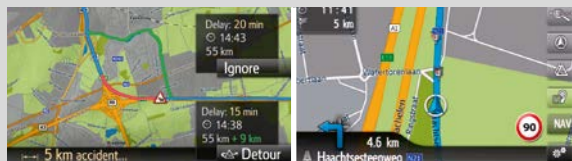

1.2 km

Eschenheimer Tor **K810**

10:25

21.5

A/C FAST ECO
DUAL

JBL

Système de navigation Toyota Touch® 2 avec Go

Il n'y a pas si longtemps, pour voyager sans tracas, il fallait emporter toute une liste d'objets indispensables: cartes, câbles, musique, argent liquide, etc. Qu'en est-il à l'heure actuelle? A l'ère numérique, nous emportons moins d'objets, mais nous avons accès à bien plus de choses. Le système de navigation Toyota Touch® 2 avec Go rend vos trajets encore plus plaisants. Toutes les mises à jour de cartes et des Connected Services sont comprises pendant trois ans, sans supplément, pour que vous arriviez toujours à destination.

Toyota Touch 2 Go

C'est le complément idéal lorsque votre voiture est déjà équipée du système Toyota Touch® 2 et que vous souhaitez y ajouter la navigation. Compatibilité Bluetooth®, ainsi que gestion de l'information et du multimédia sont intégrées à Toyota Touch® 2. La mise à niveau Toyota Touch® 2 Go s'intègre sans problème aux fonctions de votre système et met à votre disposition la navigation par cartes pour toute l'Europe.