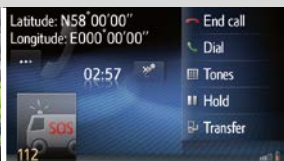

Système de navigation Toyota Touch® 2 avec Go

Il n'y a pas si longtemps, pour voyager sans tracas, il fallait emporter toute une liste d'objets indispensables: cartes, câbles, musique, argent liquide, etc. Qu'en est-il à l'heure actuelle? A l'ère numérique, nous emportons moins d'objets, mais nous avons accès à bien plus de choses. Le système de navigation Toyota Touch® 2 avec Go rend vos trajets encore plus plaisants. Toutes les mises à jour de cartes et des Connected Services sont comprises pendant trois ans, sans supplément, pour que vous arriviez toujours à destination.

Toyota Touch 2 Go

C'est le complément idéal lorsque votre voiture est déjà équipée du système Toyota Touch® 2 et que vous souhaitez y ajouter la navigation. Compatibilité Bluetooth®, ainsi que gestion de l'information et du multimédia sont intégrées à Toyota Touch® 2. La mise à niveau Toyota Touch® 2 Go s'intègre sans problème aux fonctions de votre système et met à votre disposition la navigation par cartes pour toute l'Europe.