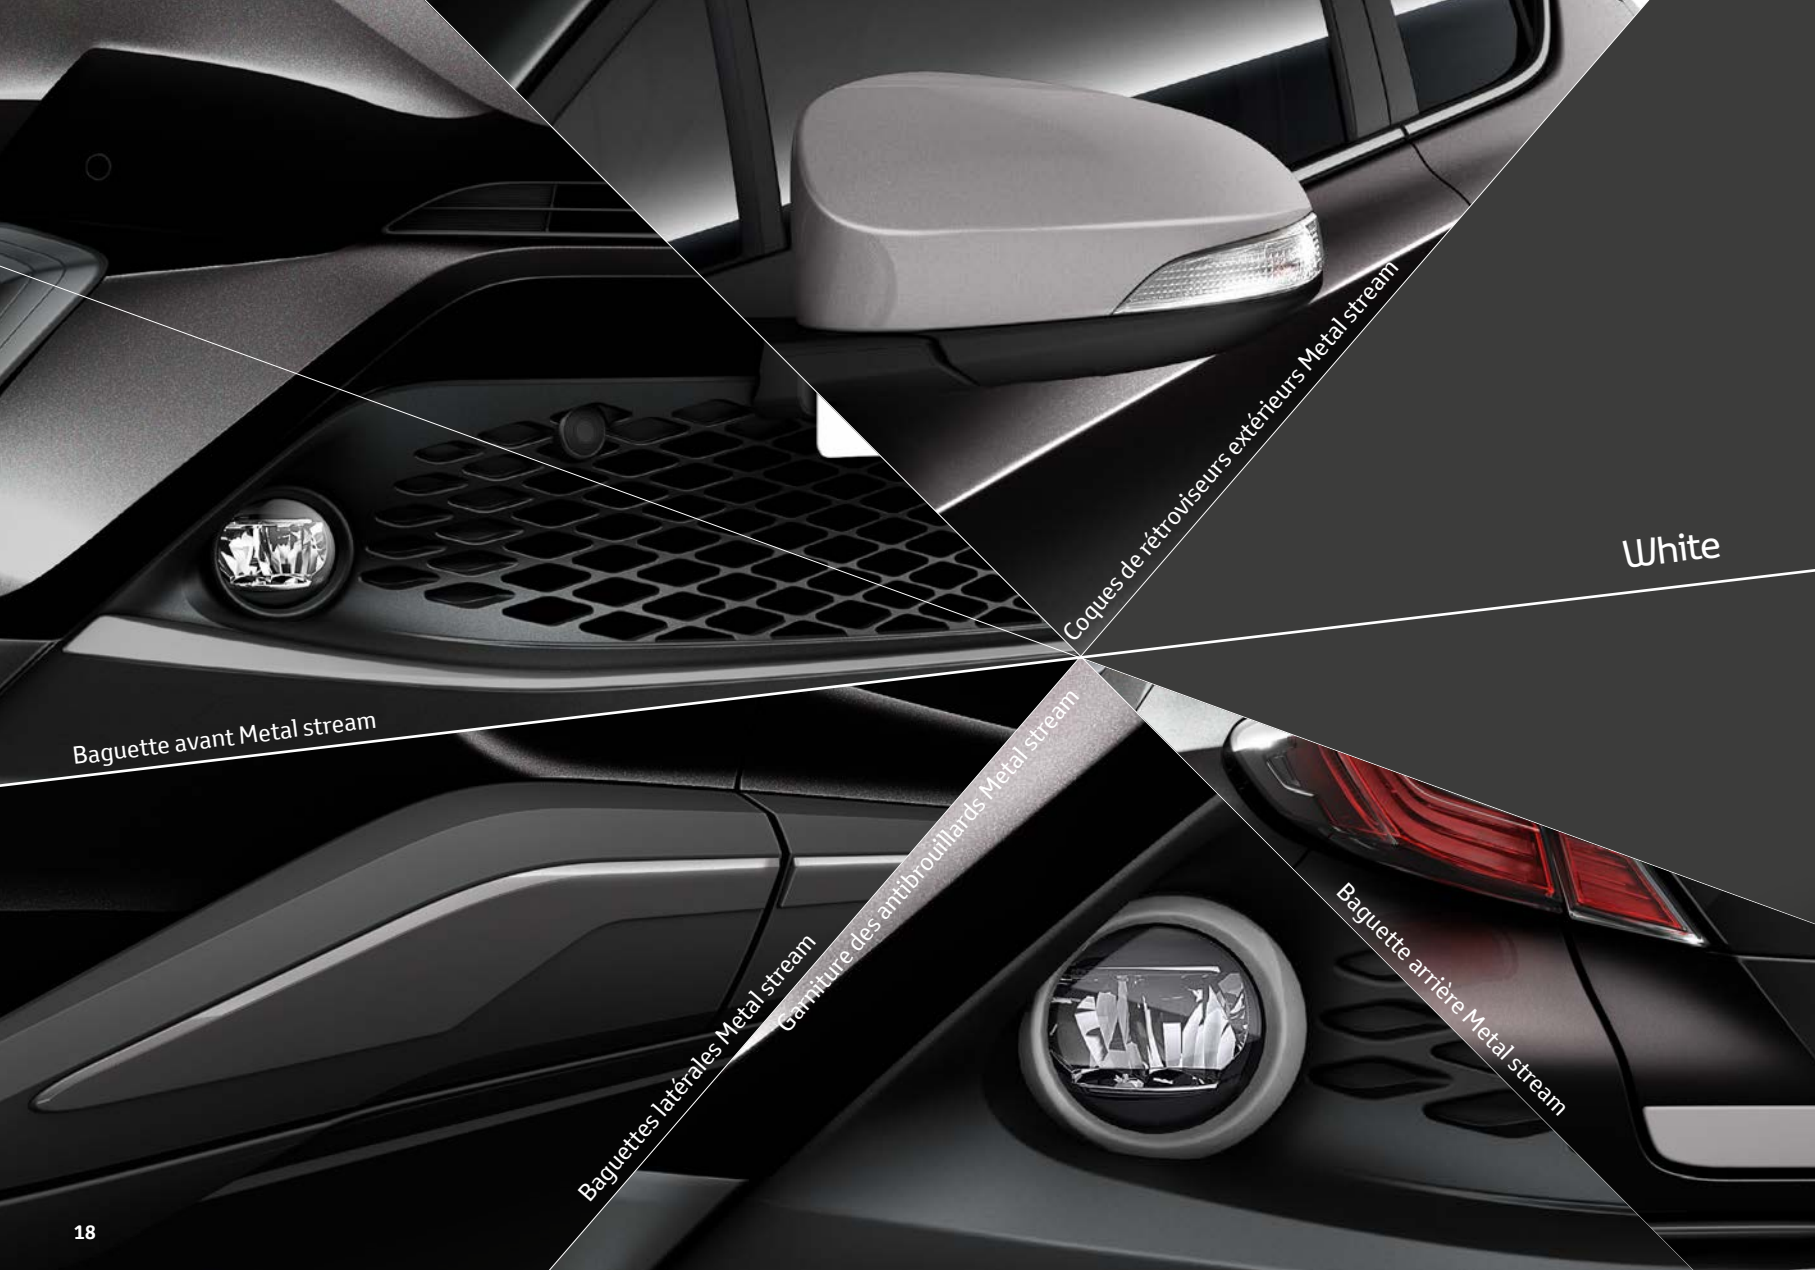

Baguette avant Metal stream

Coques de rétroviseurs extérieurs Metal stream

White

Baguettes latérales Metal stream

Garniture des antibrouillards Metal stream

Baguette arrière Metal stream