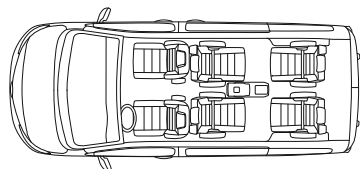

Nombre de places

VIP

6 sièges