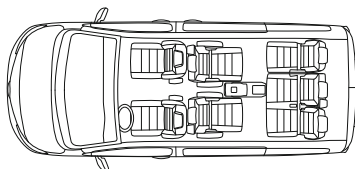

VIP Long

7 sièges