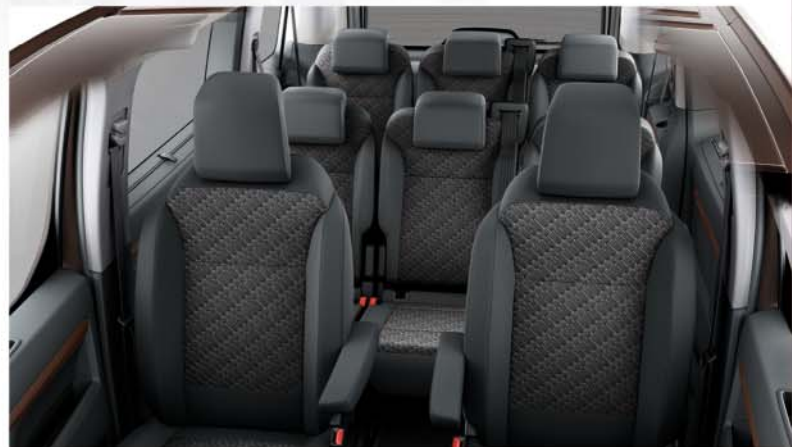

PROACE VERSO TREND

Équipements (en complément à la version Shuttle)

1. Jantes en alliage léger 17"
   - Éclairage directionnel (pas sur Compact 150 ch)
   - Feux diurnes LED
   - Pare-brise avec isolation phonique
   - Phares xénon
   - Revêtement des sièges en tissu de grande qualité
   - Sièges chauffants conducteur et passager
   - 2e rangée de sièges: banquette 2 places et siège individuel, tous avec dossiers rabattables et fixation ISOFIX
   - Volant gainé de cuir
   - Plancher de l'habitacle recouvert de tapis
   - Éclairage du coffre sur côté gauche, lampe de poche amovible
   - Filet à bagages
   - Tablettes escamotables au dos des sièges avant
   - Toit multifonction (Medium et Long uniquement)
   - Climatisation automatique
   - Climatisation additionnelle à l'arrière (Medium et Long uniquement)
   - Stores
2. Écran multimédia 7" avec DAB+
   - Système de navigation 7" Pro Touch haute résolution, 3 ans de mises à jour gratuites (plans de ville en 3D, reconnaissance vocale, connectivité WiFi)
   - Écran couleurs multifonctions haute résolution
   - Compartiment de rangement fermé intégré au tableau de bord

Nombre de places

5 sièges

Jusqu'à 8 sièges