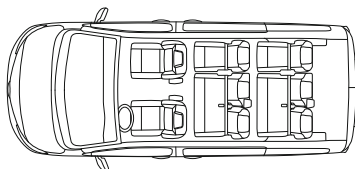

Family Medium/Long

8 sièges