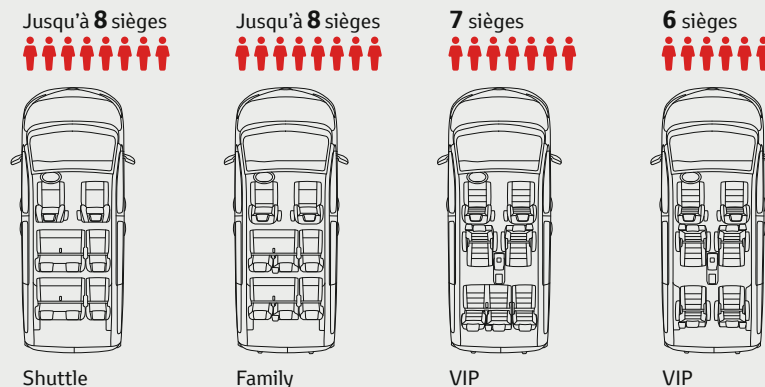

* Non disponible sur Shuttle.

** Disponible sur VIP.

Sur les versions Family et VIP, les sièges amovibles montés sur glissière permettent de moduler en souplesse l'espace dédié aux bagages et aux jambes de vos passagers.

Ils peuvent ainsi se détendre dans un environnement confortable, se divertir ou travailler à la table Lounge** coulissante située à l'arrière.

Les sièges arrière basculables (de série sur la version Shuttle) vous permettent de libérer de précieux centimètres pour un volume de chargement encore plus important.